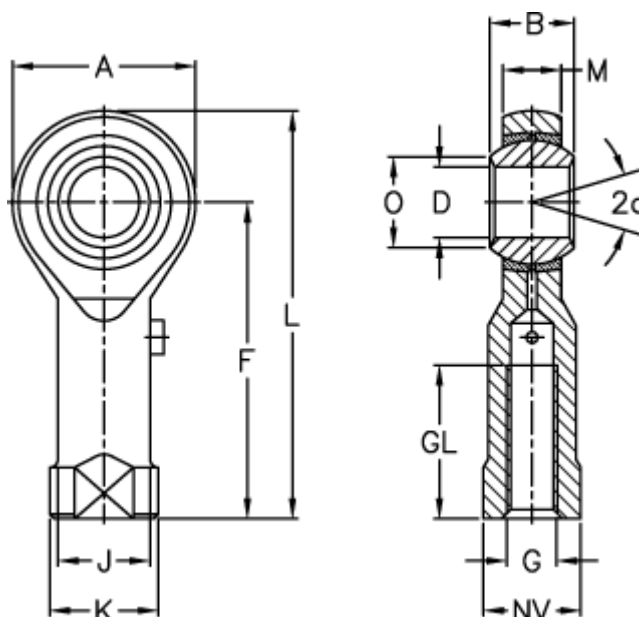

Varenummer: 54301306
 Beskrivelse: LDK ledhoved PHS 6

Mål

A	= 18	J	= 10.0
a (grader)	= 13	K	= 13
B	= 9	L	= 39
D	= 6	M	= 6.75
Dynamisk belastning C (kN)	= 3.2	NV	= 11
F	= 30	O	= 8.90
g	= M6	Statisk belastning C0 (kN)	= 9.9
GL	= 13	Vægt (g)	= 25.0